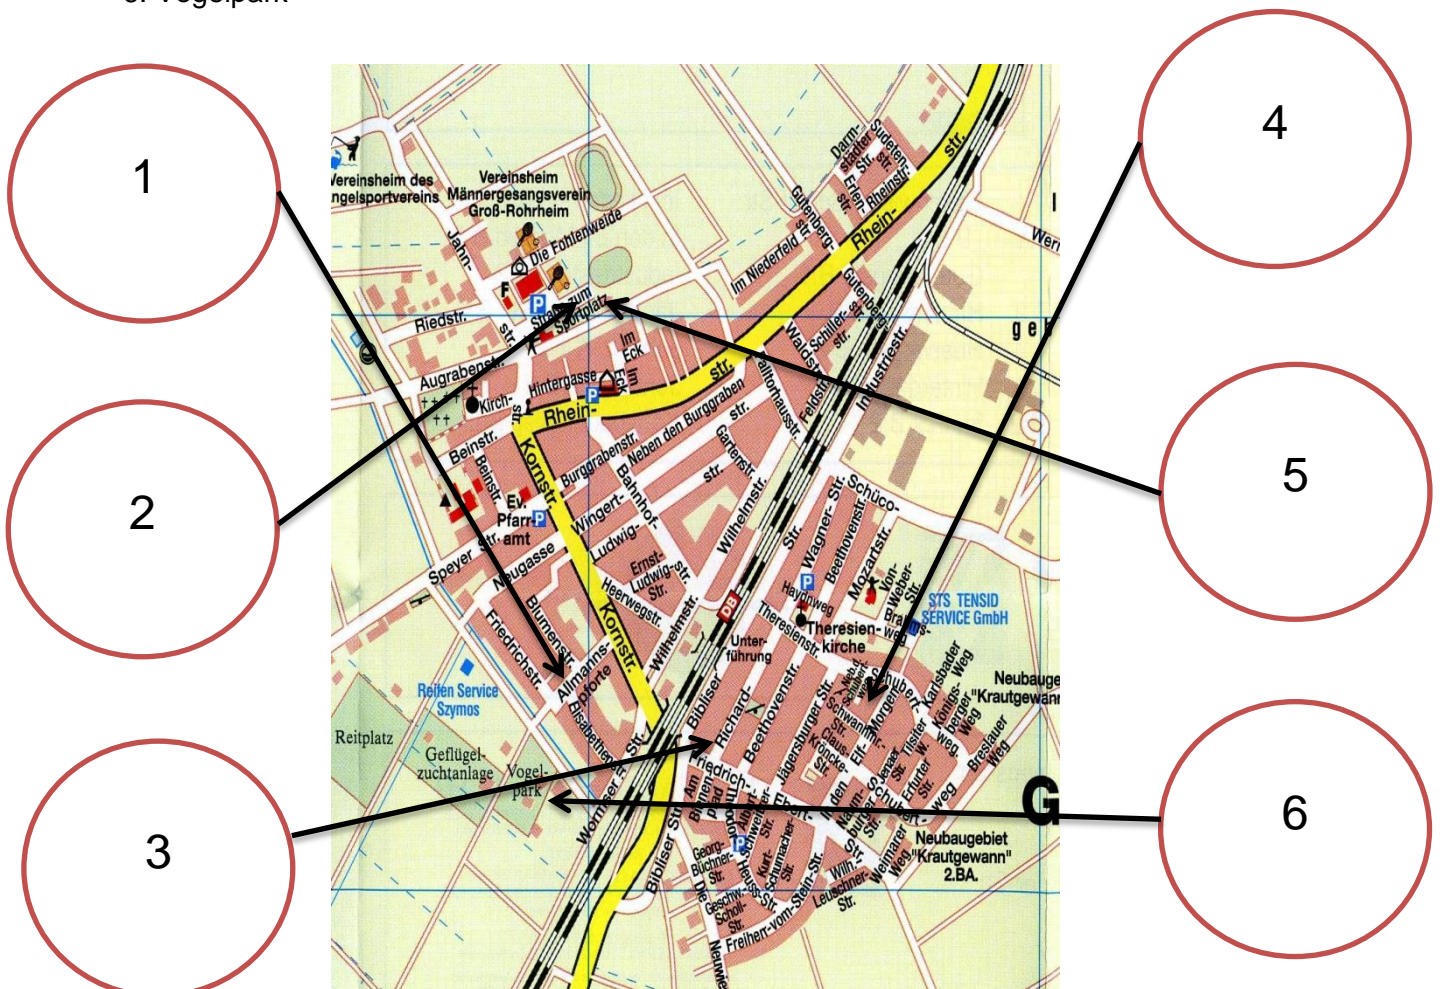

### **Spielplätze, Skaterpark, Vogelpark**

In Groß-Rohrheim gibt es momentan vier Spielplätze mit den unterschiedlichsten Spielgeräten. Zudem gibt es für die Jugendlichen einen Skaterpark.

Wenn Sie und Ihre Kinder gerne verschiedene Vogelarten entdecken möchten, ist der Vogelpark genau das richtige für Ihre Familie. Es gibt eine große Auswahl zwischen Eulen und Papageien bis zum Pfau.

Für den Fall, dass Sie sich in Groß-Rohrheim nicht so gut auskennen, entnehmen Sie die Lage der einzelnen Plätze dem nebenstehenden Ortsplan.

1. Spielplatz Allmannspforte
2. Spielplatz an der FC Gaststätte
3. Mehrgenerationenplatz R.-Wagner-Straße
4. Spielplatz neben dem Schubertweg
5. Skaterplatz
6. Vogelpark